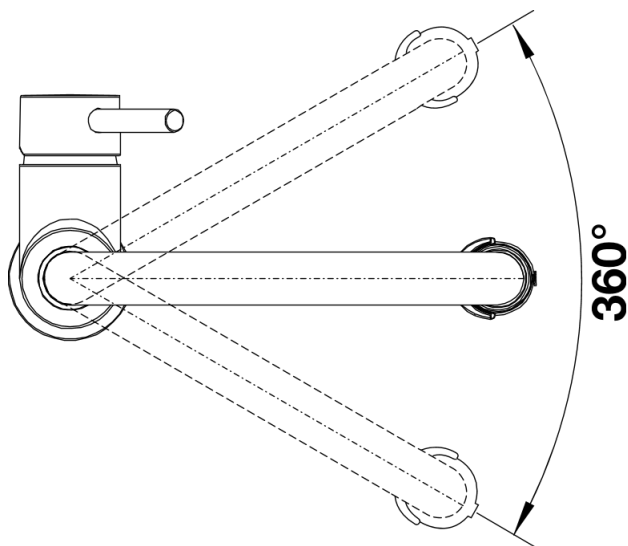

Produktdatenblatt CATRIS-S Flexo

Art. Nr. 525793

Vorteil

- Klassische Linien kombiniert mit semiprofessionellem Design und anspruchsvoller Ausstattung
- Ausführung in schwarz matt für eine genaue Abstimmung auf das Umfeld
- Flexibler Gummischlauch in schwarz bietet optimalen Bewegungsradius
- Zweistrahlsbrause für leichtes Wechseln von Perlstrahl auf Brausestrahl
- Komfortable Arretierung der Brause durch präzise Magnethalterung
- Durch die geringe Höhe perfekt mit Oberschränken kombinierbar

Farben

Verfügbare Farben
schwarz matt

Sonderfarbe schwarz matt

Lieferumfang

- Auslauf schwenkbar 360°
- Hahnlochbohrung mit \varnothing 35mm erforderlich
- Kartusche mit keramischen Dichtungen
- Brause aus Kunststoff
- Flexible Anschlusschläuche mit 450 mm Länge und 3/8" Mutter für besonders leichte und sichere Montage
- Patentierter Strahlregler für deutlich geringere Verkalkung
- Stabilisierungsplatte zur Erhöhung der Standfestigkeit der Küchenarmatur bei Einbau in Spülen aus Edelstahl
- Serienmäßig mit Rückflussverhinderer ausgestattet und damit eigensicher gegen Rückfließen nach EN 1717

Details

Schwenkbereich

SEITENANSICHT_HEBEL_2D

Seitenansicht