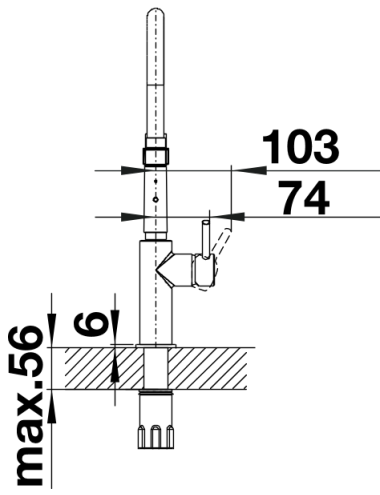

Produktdatenblatt CATRIS-S Flexo

Art. Nr. 525793

Vorteil

- Klassische Linien kombiniert mit semiprofessionellem Design und anspruchsvoller Ausstattung
- Ausführung in schwarz matt für eine genaue Abstimmung auf das Umfeld
- Flexibler Gummischlauch in schwarz bietet optimalen Bewegungsradius
- Zweistrahlsbrause für leichtes Wechseln von Perlstrahl auf Brausestrahl
- Komfortable Arretierung der Brause durch präzise Magnethalterung
- Durch die geringe Höhe perfekt mit Oberschränken kombinierbar

Farben

Verfügbare Farben
schwarz matt

Sonderfarbe schwarz matt

Lieferumfang

- Auslauf schwenkbar 360°
- Hahnlochbohrung mit \varnothing 35mm erforderlich
- Kartusche mit keramischen Dichtungen
- Brause aus Kunststoff
- Flexible Anschlusschläuche mit 450 mm Länge und 3/8" Mutter für besonders leichte und sichere Montage
- Patentierter Strahlregler für deutlich geringere Verkalkung
- Stabilisierungsplatte zur Erhöhung der Standfestigkeit der Küchenarmatur bei Einbau in Spülen aus Edelstahl
- Serienmäßig mit Rückflussverhinderer ausgestattet und damit eigensicher gegen Rückfließen nach EN 1717

Details

Schwenkbereich

SEITENANSICHT_HEBEL_2D

Seitenansicht