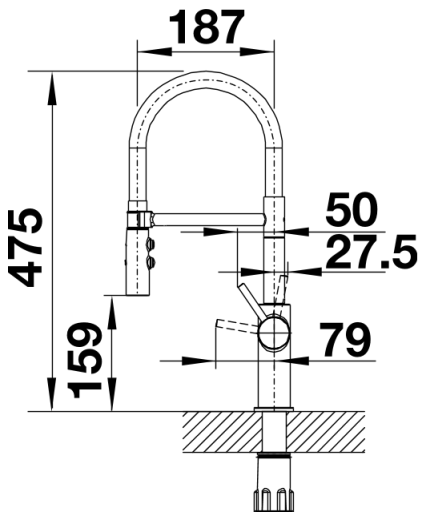

Produktdatenblatt CATRIS-S Flexo

Art. Nr. 525793

Vorteil

- Klassische Linien kombiniert mit semiprofessionellem Design und anspruchsvoller Ausstattung
- Ausführung in schwarz matt für eine genaue Abstimmung auf das Umfeld
- Flexibler Gummischlauch in schwarz bietet optimalen Bewegungsradius
- Zweistrahlsbrause für leichtes Wechseln von Perlstrahl auf Brausestrahl
- Komfortable Arretierung der Brause durch präzise Magnethalterung
- Durch die geringe Höhe perfekt mit Oberschränken kombinierbar

Farben

Verfügbare Farben
schwarz matt

Sonderfarbe schwarz matt

Lieferumfang

- Auslauf schwenkbar 360°
- Hahnlochbohrung mit \varnothing 35mm erforderlich
- Kartusche mit keramischen Dichtungen
- Brause aus Kunststoff
- Flexible Anschlusschläuche mit 450 mm Länge und 3/8" Mutter für besonders leichte und sichere Montage
- Patentierter Strahlregler für deutlich geringere Verkalkung
- Stabilisierungsplatte zur Erhöhung der Standfestigkeit der Küchenarmatur bei Einbau in Spülen aus Edelstahl
- Serienmäßig mit Rückflussverhinderer ausgestattet und damit eigensicher gegen Rückfließen nach EN 1717

Details

Schwenkbereich

SEITENANSICHT_HEBEL_2D

Seitenansicht